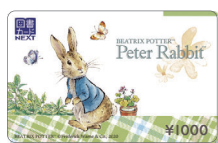

## 図書カード

### 【ピーターラビット】シリーズ

ちょうちょ 1000円

なかよし 2000円

ファミリー 3000円

みんな一緒 5000円

### 【西洋絵画】シリーズ

セザンヌ 1000円

スーラ 3000円

モネ 5000円

ルノワール 10000円