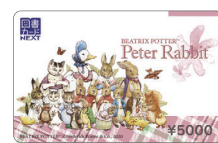

### 【ピーターラビット】シリーズ

ちょうちょ 1000円

なかよし 2000円

ファミリー 3000円

みんな一緒 5000円

### 【西洋絵画】シリーズ

セザンヌ 1000円

スーラ 3000円

モネ 5000円

ルノワール 10000円